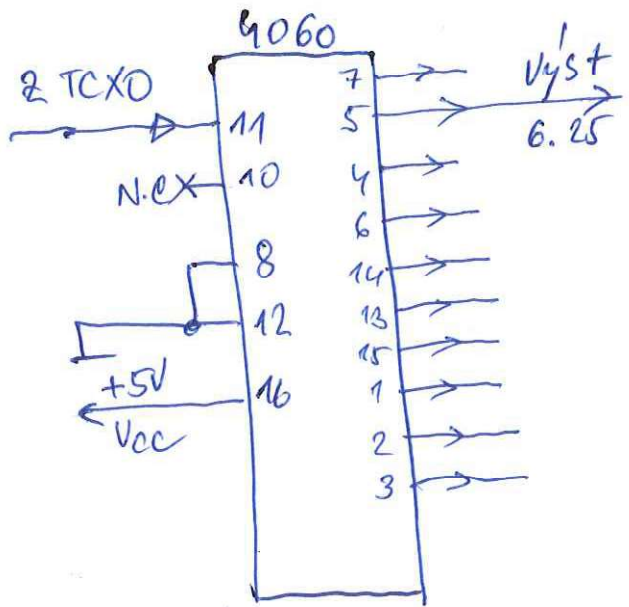

GPS DISCIPLINED OSC. 25 MHz (GPS u-blox)

25MHz GPS DO

Detail 4060:

JEN DĚLIČKY, NE OSC.