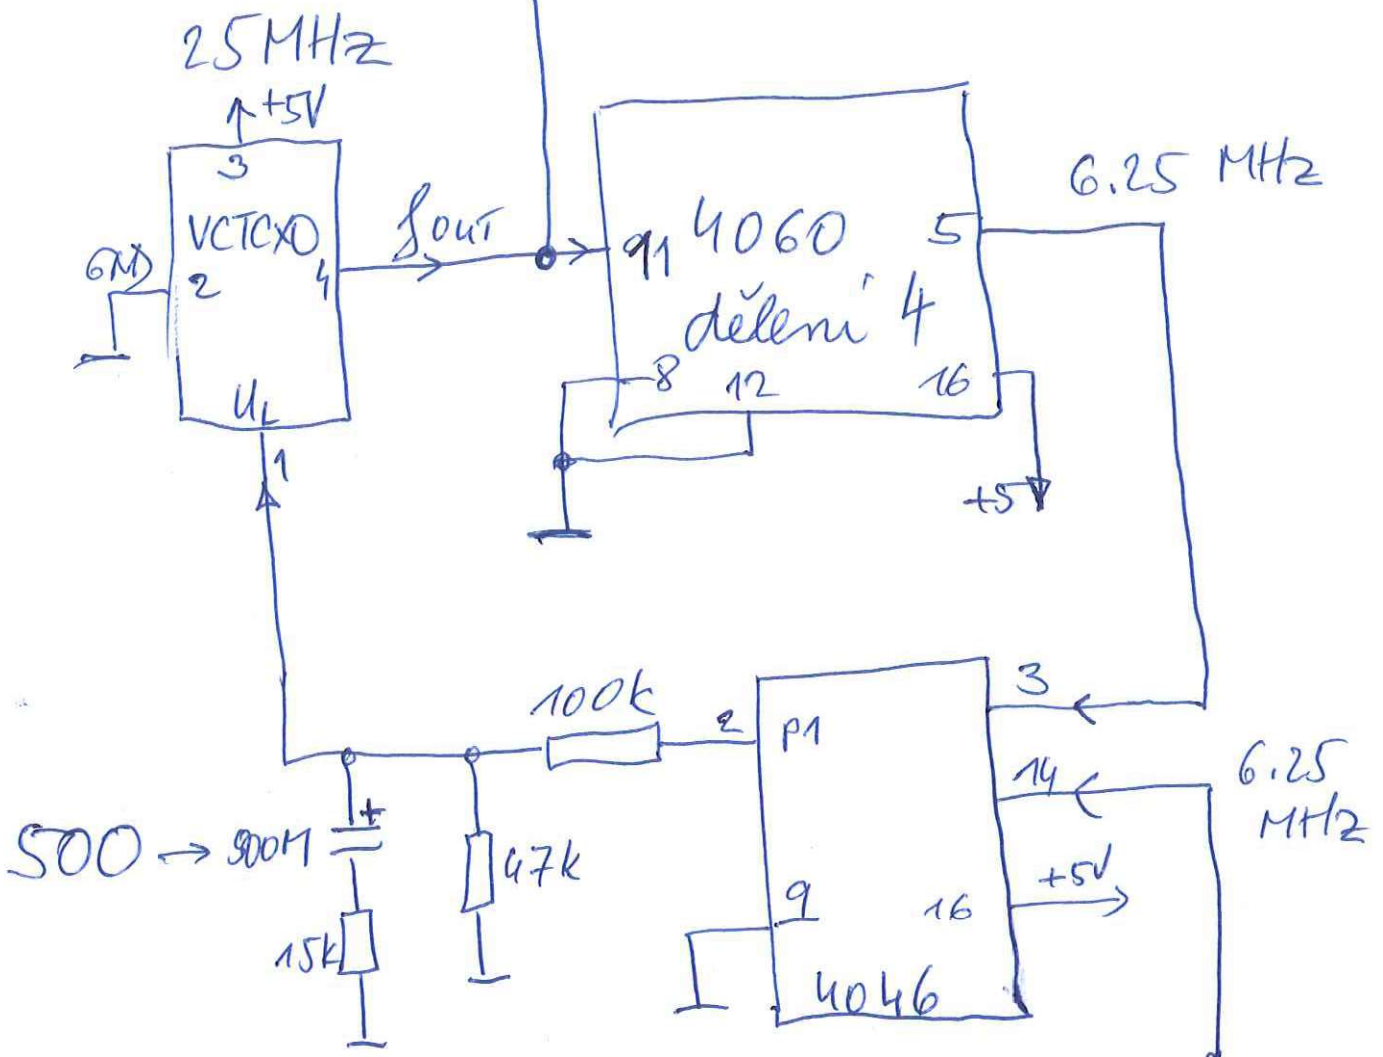

GPS DISCIPLINED OSC. 25 MHz (GPS u-blox)

25MHz GPS DO

Detail 4060:

JEN DĚLIČKY, NE OSC.